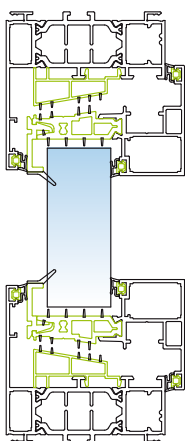

Design GALBÉ OU DROIT

CONFIGURATIONS

OUVRANT CACHÉ

ACCESSIBILITÉ

Seuil PMR

VITRAGE

- Disponible en **double** ou **triple vitrage**
- De **24 à 50 mm** pour le dormant
- De **28 ou 32 mm** pour l'ouvrant en gorge de 16mm
- De **28 ou 32mm** et de **34 à 50mm** pour l'ouvrant GE

COUPES

Fenêtre 2 vantaux / dormant droit
Paumelles à clamer - Gorge 16mm

CARACTÉRISTIQUES

- Performances thermiques **conformes** à la RE 2020
- Conforme au **Label BBC**
- Excellente **transmission lumineuse**
- **Réduction** des **dépenses** de chauffage et d'éclairage
- Possibilité de **serrure à clés**
- Gorge de **16 mm** & gorge **européenne**
- Indice d'affaiblissement acoustique **jusqu'à 38 dB** (Ra, tr)
- Bicoloration possible
- Seuil PMR en option
- Disponible dans toutes les couleurs exclusives Profils Systèmes : **Terra Cigala®, Profils Color®, Terre de Matières®**
- **Tenue de la teinte garantie jusqu'à 25 ans***