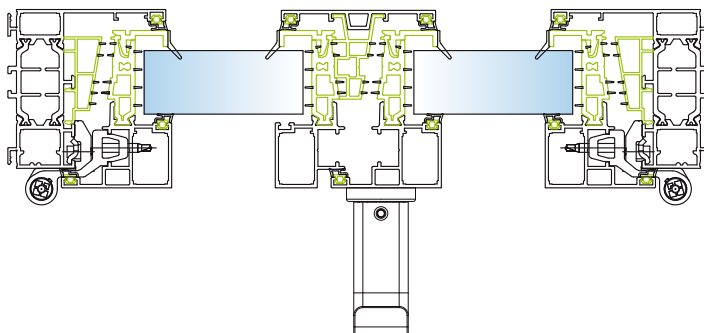

Design GALBÉ OU DROIT

CONFIGURATIONS

OUVRANT CACHÉ

ACCESSIBILITÉ

Seuil PMR

VITRAGE

- Disponible en **double** ou **triple vitrage**
- De **24 à 50 mm** pour le dormant
- De **28 ou 32 mm** pour l'ouvrant en gorge de 16mm
- De **28 ou 32mm** et de **34 à 50mm** pour l'ouvrant GE

COUPES

Fenêtre 2 vantaux / dormant droit
Paumelles à clamer - Gorge 16mm

CARACTÉRISTIQUES

- Performances thermiques **conformes** à la RE 2020
- Conforme au **Label BBC**
- Excellente **transmission lumineuse**
- **Réduction** des **dépenses** de chauffage et d'éclairage
- Possibilité de **serrure à clés**
- Gorge de **16 mm** & gorge **européenne**
- Indice d'affaiblissement acoustique **jusqu'à 38 dB** (Ra, tr)
- Bicoloration possible
- Seuil PMR en option
- Disponible dans toutes les couleurs exclusives Profils Systèmes : **Terra Cigala®, Profils Color®, Terre de Matières®**
- **Tenue de la teinte garantie jusqu'à 25 ans***