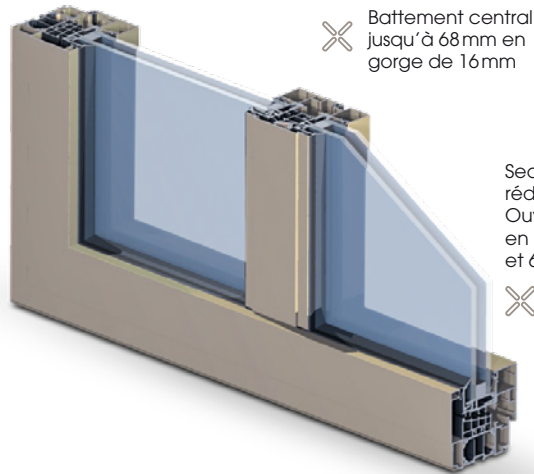

✕ Battement central jusqu'à 68mm en gorge de 16mm

Section d'aluminium réduite Dormant / Ouvrant 69.6mm en G16 et 63.4mm en GE

✕

✕ Bicoloration possible

ÉTANCHÉITÉ

Étanchéité par compression de 2 joints de battue identiques et tournants en EPDM et/ou en TPE lors de la fermeture.

OPTIONS

Poignée centrée & Poignée sans embase