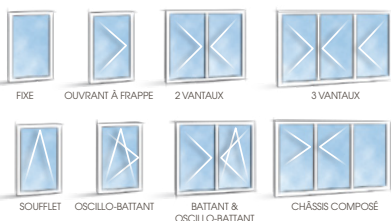

CUZCO

SÉRIE 713OC - C45°

Frappe alu à ouvrant caché Performances Thermiques Évolutives

CUZCO® Série 713 OC est la toute dernière génération de menuiseries à frappe à ouvrant caché et à isolation thermique évolutive créée par Profils Systèmes. En neuf comme en rénovation, elle permet de créer des fenêtres et portes-fenêtres à très hautes performances thermiques. Son design très affiné optimise le clair de jour et offre de nouvelles possibilités architecturales.

Design GALBÉ OU DROIT

CONFIGURATIONS

OUVRANT CACHÉ

ACCESSIBILITÉ

Seuil PMR

VITRAGE

- Disponible en **double** ou **triple vitrage**
- De **24 à 50 mm** pour le dormant
- De **28 ou 32 mm** pour l'ouvrant en gorge de 16mm
- De **28 ou 32mm** et de **34 à 50mm** pour l'ouvrant GE

COUPES

Fenêtre 2 vantaux / dormant droit
Paumelles à clamer - Gorge 16mm

CARACTÉRISTIQUES

- Performances thermiques **conformes** à la RE 2020
- Conforme au **Label BBC**
- Excellente **transmission lumineuse**
- **Réduction** des **dépenses** de chauffage et d'éclairage
- Possibilité de **serrure à clés**
- Gorge de **16 mm** & gorge **européenne**
- Indice d'affaiblissement acoustique **jusqu'à 38 dB** (Ra, tr)
- Bicoloration possible
- Seuil PMR en option
- Disponible dans toutes les couleurs exclusives Profils Systèmes : **Terra Cigala®, Profils Color®, Terre de Matières®**
- **Tenue de la teinte garantie jusqu'à 25 ans***