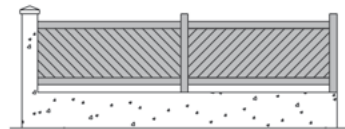

N°976 - NESPOLA