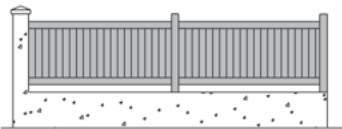

N°971 - NOGAT