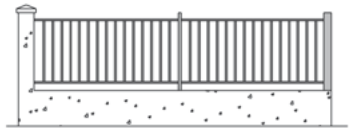

Les gammes Profils Systèmes®

permettent de réaliser des clôtures avec lames horizontales ou verticales et de s'adapter à tous types de configurations. Les clôtures seront assorties au portail et au portillon que vous aurez choisis parmi les différents modèles.

Clôtures

N°900 - BARRALHA

N°940 - TANCAR

N°950 - DONA

N°955 - NOGAHL

N°960 - BRAÇADA

N°980 - CLAURE

N°970 - MEJANCARIA