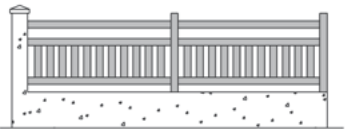

Les gammes Profils Systèmes®

permettent de réaliser des clôtures avec lames horizontales ou verticales et de s'adapter à tous types de configurations. Les clôtures seront assorties au portail et au portillon que vous aurez choisis parmi les différents modèles.

Clôtures

N°900 - BARRALHA

N°940 - TANCAR

N°950 - DONA

N°955 - NOGAHL

N°960 - BRAÇADA

N°980 - CLAURE

N°970 - MEJANCARIA

N°975 - NIVOLADA

N°971 - NOGAT

N°976 - NESPOLA

N°972 - NIU

N°977 - FAVA

N°973 - NIVOLETA

N°978 - FACIADA

N°971 Lames 300mm