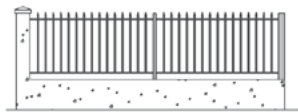

Clôtures

N°920 - CLAUSURA