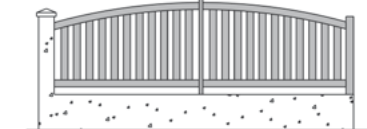

Les gammes Profils Systèmes®

permettent de réaliser des clôtures avec lames horizontales ou verticales et de s'adapter à tous types de configurations. Les clôtures seront assorties au portail et au portillon que vous aurez choisis parmi les différents modèles.

Clôtures

N°972 - NIU