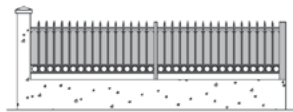

N°019 - MUSCAT

N°020 - PEBRINA

Clôtures à barreaudage, pleines, mixtes, avec traverse

La plupart des modèles de clôtures de la gamme Shar-Pei® sont déclinables dans la gamme Jack. R® (voir page 24)

Portail, portillon
jouez les
coordonnés

Terre-Neuve Clôtures ferronnerie

Il est possible d'imaginer la clôture de votre maison dans le style ferronnerie qui s'harmonisera parfaitement avec le modèle de votre portail.

Clôtures

N°920 - CLAUSURA

N°925 - BLACA