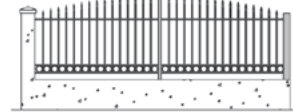

N°926 - AULANA