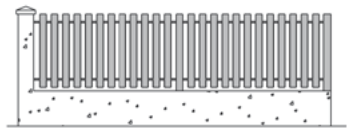

Les gammes Profils Systèmes®

permettent de réaliser des clôtures avec lames horizontales ou verticales et de s'adapter à tous types de configurations. Les clôtures seront assorties au portail et au portillon que vous aurez choisis parmi les différents modèles.

Clôtures

N°900 - BARRALHA

N°940 - TANCAR

N°950 - DONA

N°955 - NOGAHL

N°960 - BRAÇADA

N°980 - CLAURE

N°970 - MEJANCARIA