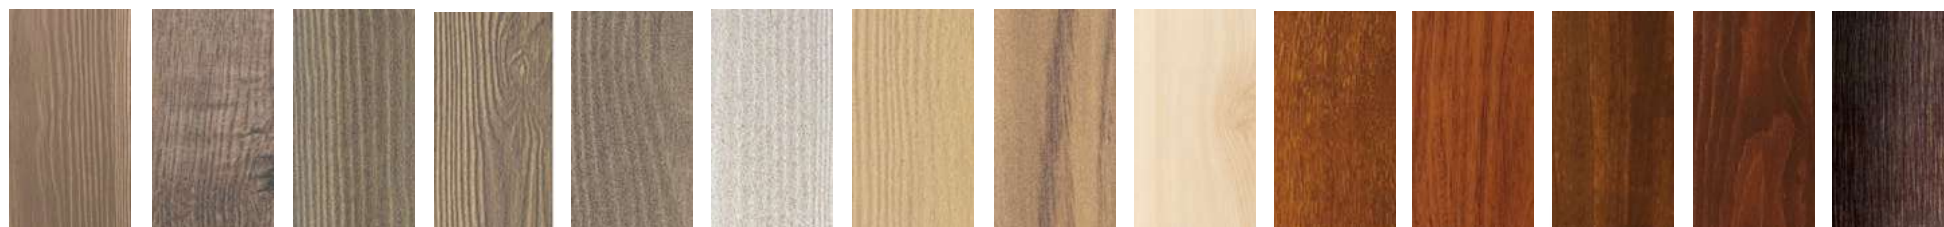

PROFILS Color

La gamme aux finitions brillantes, satinées ou givrées**

Blanc Pur 9010	Blanc Trafic 9016	Blanc Gris 9210	Blanc Perle 1013	Ivoire Clair 1015	Vert Pâle 6021	Vert Mousse 6005	Bleu Gentiane 5010	Rouge Pourpre 3004
Brun 477	Brun 1247	Noir Profond 9005	Gris Fer 7011	Gris Ardoise 7015	Gris Anthracite 7016	Gris noir 7021	Gris terre d'ombre 7022	Gris Clair 7035
Gris Poussière 7037	Télégris 4 7047	Brun Gris 8019	Alu Naturel ALNAT					

** couleurs disponibles selon finition

La gamme aux finitions minérales,
métalliques et bois, haute durabilité

LES MINÉRALES

Fossile

Cristal de Roche

Pierre de Lune

LES MÉTALLIQUES

Laque de Laiton

Oxyde de Feu

Laiton Satiné

Laiton Patiné

Nuage de Cuivre

Nuage de Rouille

LES BOISÉES

* Excepté Noyer Foncé : Laquage garanti 10 ans

Bois Cannelle