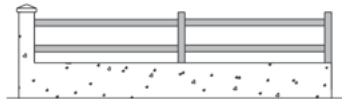

Les gammes Profils Systèmes®

permettent de réaliser des clôtures avec lames horizontales ou verticales et de s'adapter à tous types de configurations. Les clôtures seront assorties au portail et au portillon que vous aurez choisis parmi les différents modèles.

Clôtures

N°900 - BARRALHA

N°940 - TANCAR

N°950 - DONA

N°955 - NOGAHL

N°960 - BRAÇADA

N°980 - CLAURE

N°970 - MEJANCARIA