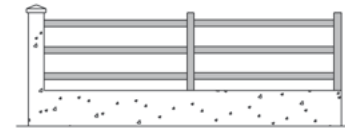

Les gammes Profils Systèmes®

permettent de réaliser des clôtures avec lames horizontales ou verticales et de s'adapter à tous types de configurations. Les clôtures seront assorties au portail et au portillon que vous aurez choisis parmi les différents modèles.

Clôtures

N°900 - BARRALHA

N°940 - TANCAR

N°950 - DONA

N°955 - NOGAHL

N°960 - BRAÇADA

N°980 - CLAURE

N°970 - MEJANCARIA