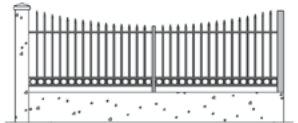

N°927 - AURA