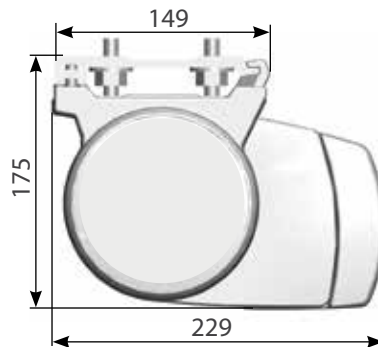

MOTORIZATION

1. Manœuvre électrique radio io ou RTS Somfy par télécommande :
   Sortie de l'alimentation électrique à droite ou à gauche du coffre.

Moteurs Somfy	SUNEA 50 io	OREA 50 RTS
Fréquence	868 MHz	433,42 MHz
Fonctions 	- Réglage des fins de course haut et bas directement depuis la télécommande, avec retour d'information - Fonction «Back Release» (désactivable) qui permet le relâchement de la toile en fin de course haute - Enregistrement d'une position favorite programmable par l'utilisateur - Nombreux automatismes disponibles (vent 3D, soleil...)	- Réglage des fins de course haut et bas directement depuis la télécommande - Fonction «Back Release» (désactivable) qui permet le relâchement de la toile en fin de course haute - Enregistrement d'une position favorite programmable par l'utilisateur - Nombreux automatismes disponibles (vent 3D, soleil...)
Télécommande 	- Situo 1 io, 1 canal, monodirectionnelle, permettant la commande individuelle ou générale - Fonctions : montée, stop, descente et position favorite (Touche My)	- Situo 1 RTS, 1 canal, monodirectionnelle, permettant la commande individuelle ou générale - Fonctions : montée, stop, descente et position favorite (Touche My)

1. Autres motorisations électriques radio