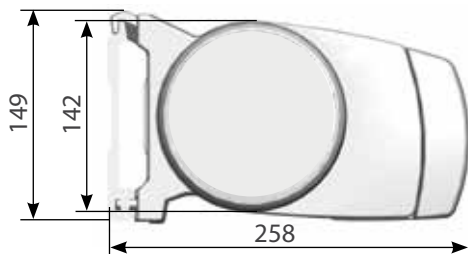

MOTORIZATION

1. Manœuvre électrique radio io ou RTS Somfy par télécommande :
   Sortie de l'alimentation électrique à droite ou à gauche du coffre.

Moteurs Somfy	SUNEA 50 io	OREA 50 RTS
Fréquence	868 MHz	433,42 MHz
Fonctions 	- Réglage des fins de course haut et bas directement depuis la télécommande, avec retour d'information - Fonction «Back Release» (désactivable) qui permet le relâchement de la toile en fin de course haute - Enregistrement d'une position favorite programmable par l'utilisateur - Nombreux automatismes disponibles (vent 3D, soleil...)	- Réglage des fins de course haut et bas directement depuis la télécommande - Fonction «Back Release» (désactivable) qui permet le relâchement de la toile en fin de course haute - Enregistrement d'une position favorite programmable par l'utilisateur - Nombreux automatismes disponibles (vent 3D, soleil...)
Télécommande 	- Situo 1 io, 1 canal, monodirectionnelle, permettant la commande individuelle ou générale - Fonctions : montée, stop, descente et position favorite (Touche My)	- Situo 1 RTS, 1 canal, monodirectionnelle, permettant la commande individuelle ou générale - Fonctions : montée, stop, descente et position favorite (Touche My)

1. Autres motorisations électriques radio