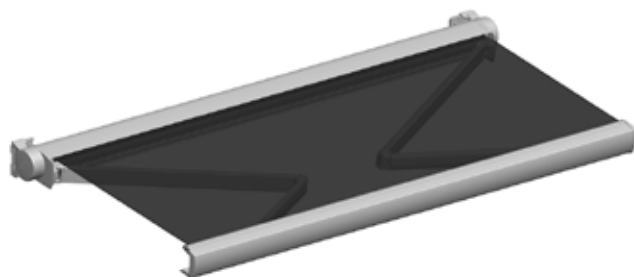

Le store banne Lightbox 350 est un store banne coffre intégral. Alliant esthétique et robustesse, il est simple d'installation. Il pourra être équipé d'éclairages sous le coffre et sous les bras pour plus d'esthétique et de confort d'utilisation.

CONCEPTION

- Store monobloc, coffre pour grandes dimensions où les bras et la toile sont protégés en position repliée
- Armature en aluminium extrudé
- Bras extensibles avec ressort de rappel
- Transmissions de la tension du ressort par sangle cablée
- Toile acrylique 290 gr/m² Dickson Collection Orchestra
- Visserie inox
- 2 supports de pose aux extrémités du store

TYPE DE POSE

- Pose de face
- Pose plafond

MANOEUVRE

- Par Treuil
- Électrique radio io Somfy avec télécommande Situo 1 io (*de base*)
- Électrique radio RTS Somfy avec télécommande Situo 1 RTS
- Électrique radio ONE avec télécommande
- Électrique Solaire Radio secours avec télécommande, chargeur et panneau solaire (*selon dimensions*)