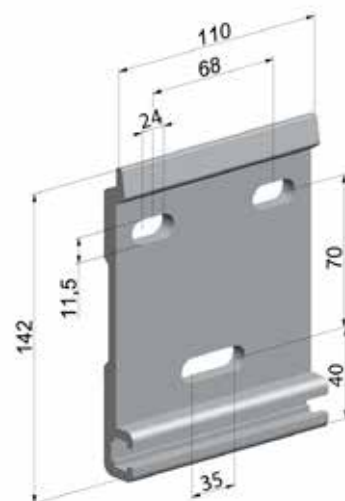

Support de pose

Pose de face

Pose plafond

Inclinaison de 0° à 75°

MOTORIZATION

- Manœuvre électrique radio io ou RTS Somfy par télécommande :
Sortie de l'alimentation électrique à droite ou à gauche du coffre.