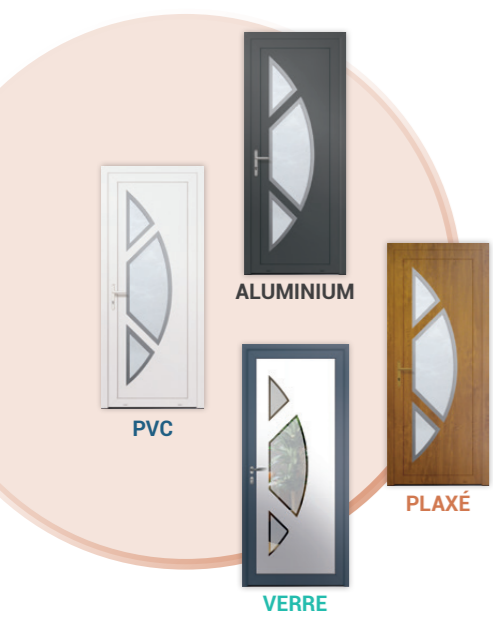

SUCCOMBEZ À CES 5 NOUVEAUX DESIGNS EXCLUSIFS POUR VOS PORTES PVC DE COULEUR !

Collection Les Contemporains • Film gris basalte 7012