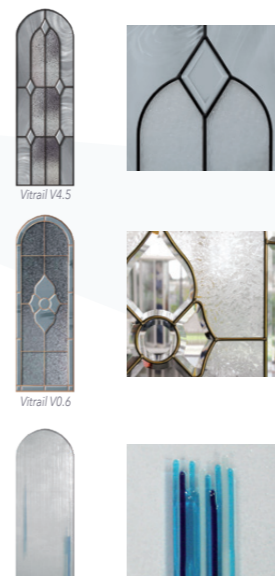

Moules thermoformées, vitrage Delta clair et croisillons laiton

Plomb V4.8

Vitrail V4 Roses

Filet de Versailles

Fusion V8 Toursol

Collection Les Olympiens

**ZEUS 1L**

Moules thermoformées, vitrage décoratif vitrail V0.17

Vitrail V4.5

Vitrail V0.6

Fusion V8.5

Collection Galaxie

**MARS 3**

Moules thermoformées, vitrage Delta clair

Collection Galaxie

**SATURNUS 2**