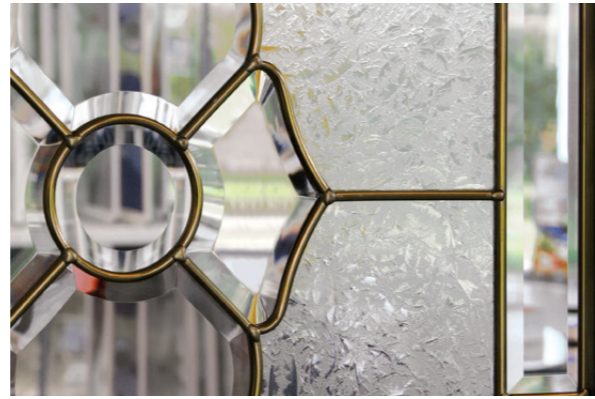

### LES VITRAGES DÉCORATIFS

Croisillons, filet de Versailles, vitrail, sablage, fusing, grilles impression numérique...  
Personnalisez votre panneau avec un vaste choix de vitrages décoratifs.  
Demandez notre brochure dédiée.

Les croisillons laiton du modèle Sirius 1 chêne doré

Le vitrail V0.6 du modèle Polaris 1L

**MODÈLES PLEINS OU VITRÉS**

Les modèles de style classique sont également disponibles pleins, sans vitrage.

**ALCOR 2L** • Vitrage Delta clair, moulures embouties