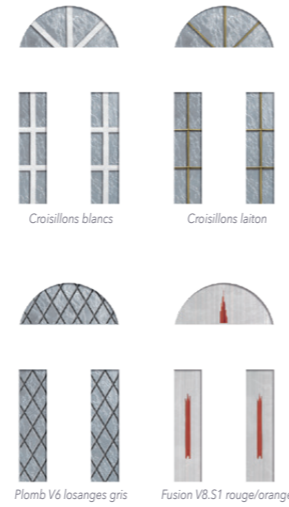

Collection Les Lumières • Film chêne doyé

**VERSEAU 1L**  
Vitrage V10 grille impression numérique Adèle, moulures embouties

Collection Les Lumières • Film vert 6125

**SIRIUS 1**  
Vitrage Delta clair, moulures embouties

Collection Les Lumières • Film blanc 9152

**SIRIUS 3**  
Vitrage Delta clair et croisillons blancs, moulures embouties

Collection Les Lumières • Film chêne doré

**SIRIUS 5**  
Vitrage Delta clair et croisillons laiton, moulures embouties