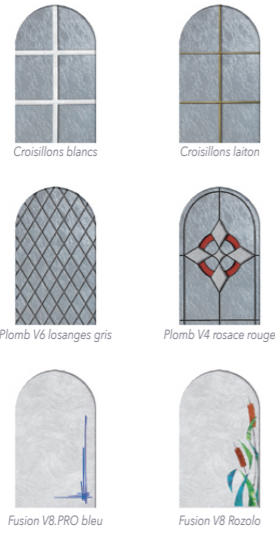

**FLECHE**

Rainures embouties

Collection Les Linéaires • Film chêne doré

**MEDIANE**

Rainures embouties

Collection Les Linéaires • Film bleu acier 5150

**ORDONNEE**

Rainures embouties

Collection Les Linéaires • Film gris quartz 7039

**VECTEUR**

Rainures embouties

Collection Les Lumières • Film gris agate 7038

**ANTARES 1L**  
Vitrage décoratif filet de Versailles, moulures embouties