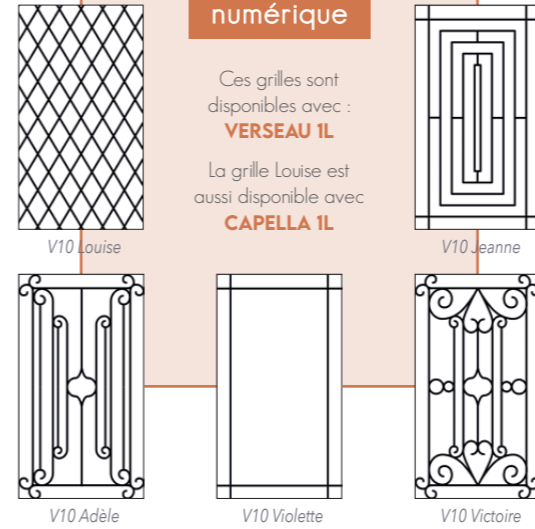

Collection Les Lumières • Film chêne doyé

**VERSEAU 1L**  
Vitrage V10 grille impression numérique Adèle, moulures embouties

Collection Les Lumières • Film vert 6125

**SIRIUS 1**  
Vitrage Delta clair, moulures embouties

Collection Les Lumières • Film blanc 9152

**SIRIUS 3**  
Vitrage Delta clair et croisillons blancs, moulures embouties

Collection Les Lumières • Film chêne doré

**SIRIUS 5**  
Vitrage Delta clair et croisillons laiton, moulures embouties

### NOUVEAUTÉ

Découvrez nos **GRILLES** impression numérique

Ces grilles sont disponibles avec : **VERSEAU 1L**  
La grille Louise est aussi disponible avec **CAPELLA 1L**