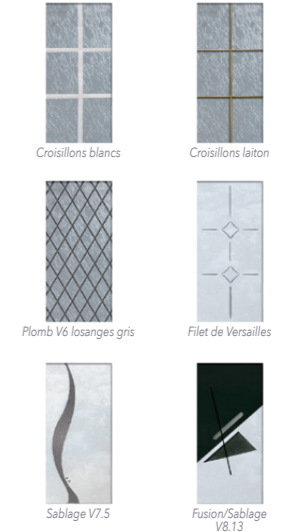

## LES MODÈLES À COMPOSER

Collection Les Lumières • Film bleu foncé 5150

**1/2 CAPELLA**

Collection Les Lumières • Film chêne irlandais

**1/2 SIRIUS**

Collection Les Lumières • Film noyer

**ZANIAH 1L**

Vitrage décoratif fusion/sablage sur Verseau 1L

Collection Les Lumières • Film chêne doyé

**VERSEAU 1L**  
Vitrage V10 grille impression numérique Adèle, moulures embouties

Collection Les Lumières • Film vert 6125

**SIRIUS 1**  
Vitrage Delta clair, moulures embouties