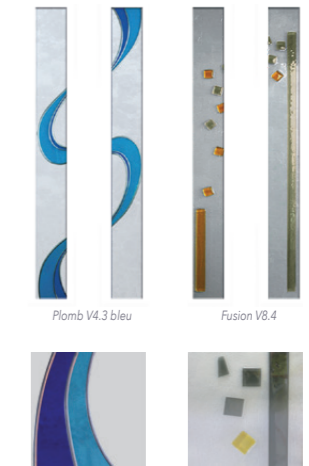

Plomb V4.3 bleu

Fusion V8.4