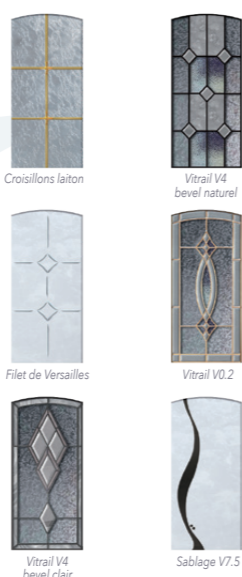

### LES VITRAGES DÉCORATIFS SABLAGE

Les parties sombres représentent les zones transparentes. Les parties plus claires représentent les surfaces sablées.

**JAMAÏQUE 3**  
Vitrage décoratif sablage V7SAB33, pièces alunox en applique en option

**CHILI 1**  
Vitrage décoratif fusion/sablage V8FS014, pièce alunox en applique en option

**NICARAGUA 2** - Vitrage décoratif sablage V7SAB10, pièces alunox en applique en option

Collection Les Classiques

**PARIS 1L**  
Moules thermoformées, vitrage décoratif V10 impression numérique grille Jeanne

Collection Les Classiques

**STRASBOURG 1L**  
Moules thermoformées, vitrage décoratif V10 impression numérique grille Louise