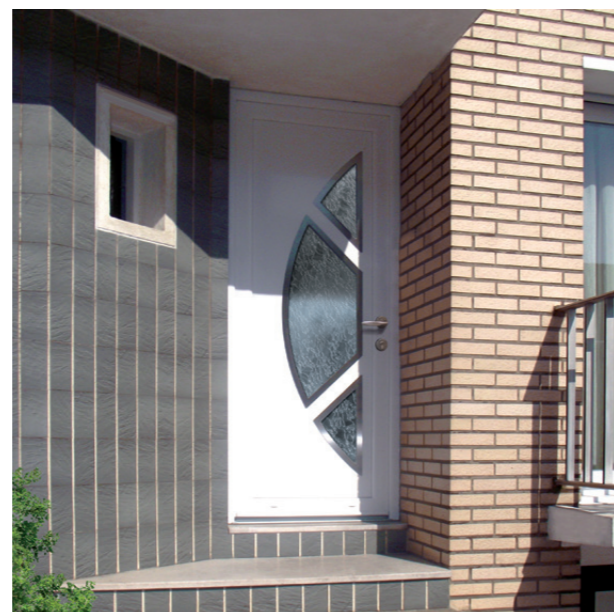

PANAMA 3 • Vitrage Delta clair, pièces alunox en applique en option