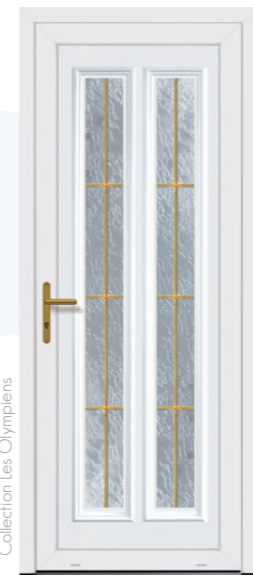

Collection Les Olympiens

PLUTON 2L

Moules thermoformées, vitrage Delta clair et croisillons laiton