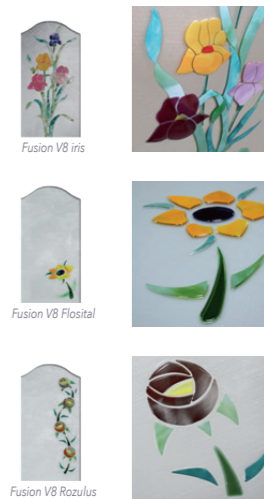

**NANTES 1L**  
Moules thermoformées, vitrage Delta clair

Collection Les Classiques

**POITIERS 1L**  
Moules thermoformées, vitrage Delta clair

Collection Les Classiques

**SETE 1L**  
Moules thermoformées, vitrage Delta clair et croisillons blancs

**LES MODÈLES À COMPOSER**

Collection Les Classiques

**BIARRITZ 1**  
Moules thermoformées, vitrage Delta clair et croisillons blancs

Collection Les Classiques

**BIARRITZ 3**  
Moules thermoformées, vitrage Delta clair et croisillons laiton