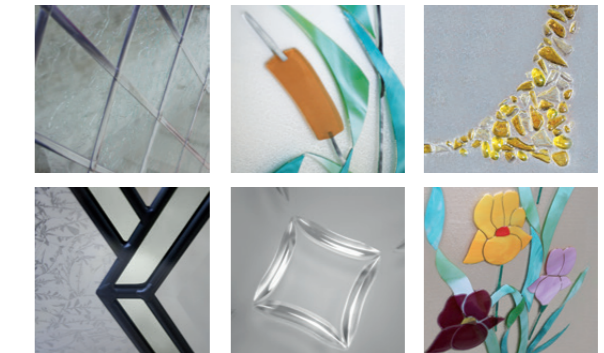

### NOUVEAUTÉ

Découvrez nos **GRILLES** impression numérique

Ces grilles sont disponibles avec : **VERSEAU 1L**  
La grille Louise est aussi disponible avec **CAPELLA 1L**

### LES VITRAGES DÉCORATIFS

Croisillons, filet de Versailles, vitrail, sablage, fusing, grilles impression numérique...  
Personnalisez votre panneau avec un vaste choix de vitrages décoratifs.  
Demandez notre brochure dédiée.