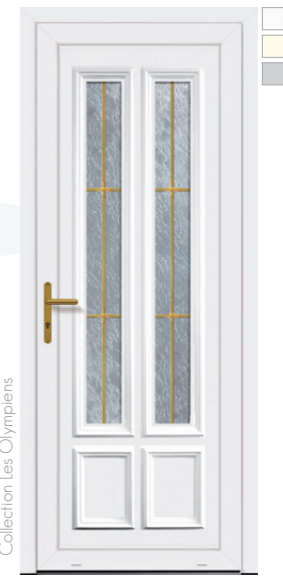

Collection Les Olympiens

APHRODITE 2L

Moules thermoformées, vitrage Delta clair et croisillons laiton