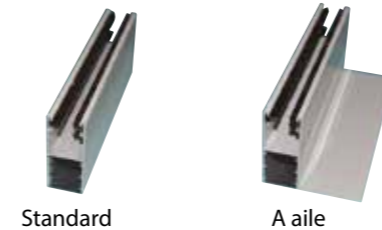

Electrique filaire

Electrique radio ou radio solaire

Ecologique et sans câblage
Optez pour la motorisation solaire !

Les capacités d'enroulement

Les coulisses

Standard

A aile

Le verrouillage

Attaches rigides

Verrous automatiques

Les types de pose

Pose tableau Enroulement extérieur

Pose tableau Enroulement intérieur

Pose en applique Enroulement extérieur

Les coloris

	Lames aluminium					Coffres Coulisses Lames finales		Lames PVC
	Lame 37	Lame 42	Lame 56	Lame 55	Lame 77	Réno	Mini	
						box	box	
Ivoire 1015	■	■	■	■	■	■	■	Beige PVC
Rouge 3004		■	■	■	■	■		
Bleu 5011		■	■		■	■		
Vert 6005		■	■	■	■	■		
Vert 6009		■			■	■		
Vert 6021		■	■		■	■		
Gris 7011			■	■		■		
Gris 7012				■		■		
Gris 7016	■	■	■	■	■	■ (1)	■	
Gris 7021		■				■		
Gris 7022		■				■		
Gris 7035	■	■	■	■		■	■	Gris PVC
Gris 7038		■	■	■	■	■ (1)		
Gris 7039		■				■		
Marron 8014		■	■	■	■	■		
Marron 8019	■	■	■	■	■	■	■	
Noir 9005		■	■	■	■	■		
Alu AS 9006		■	■	■	■	■ (1)		
Gris 9007		■	■			■		
Blanc 9010	■	■	■	■	■	■ (1)(2)	■	Blanc PVC
Noir 100 sablé			■		■	■		
Noir 2100 sablé		■	■		■	■		
Chêne doré		■	■			Selon modèle		
Gris 2900 sablé		■				■		
Autres couleurs	Sur demande de faisabilité							