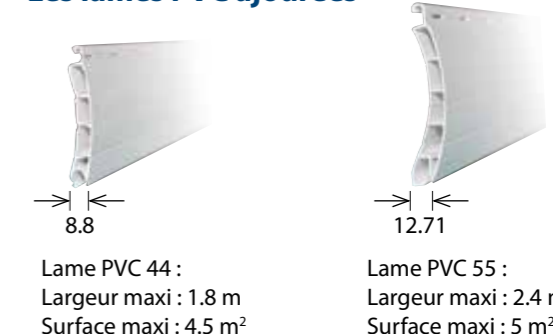

Ne perdez pas de clair de jour avec la **GAMME MINIBOX**

Composé d'une lame aluminium avec une grande capacité d'enroulement et d'une lame finale totalement escamotable à l'ouverture, le volet Minibox permet de garder un maximum de clair de jour. Coffre de 137 mm pour une fenêtre jusqu'à 1,55 m, de 150 mm pour une porte-fenêtre jusqu'à 2,25 m et de 165 mm au-delà.

Les coffres aluminium

La lame aluminium ajourée

La lame finale affleurante

*Possible uniquement avec coffre pan coupé

GAMME RÉNOBOX répond à tous types de configuration

Avec un grand choix de lames et plusieurs sections de coffre, le volet RénoBox permet de trouver des solutions à tous types de configuration.

Les coffres aluminium

Les lames PVC ajourées

Les lames aluminium ajourées

Les lames aluminium orientables

Voir détails en dernière page

GARDEZ UN MAXIMUM DE LUMINOSITE

Un encombrement minimal pour vos ouvertures jusqu'à 2,55 m de hauteur. Coffres équipés de la lame finale affleurante