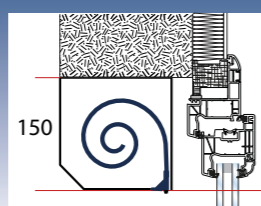

Les coffres aluminium

Les lames PVC ajourées

Les lames aluminium ajourées

Les lames aluminium orientables

Voir détails en dernière page

GARDEZ UN MAXIMUM DE LUMINOSITE

Un encombrement minimal pour vos ouvertures jusqu'à 2,55 m de hauteur. Coffres équipés de la lame finale affleurante

Coffre 137 pour une fenêtre jusqu'à 1.55 m de haut

Coffre 150 pour une fenêtre jusqu'à 2.25 m de haut

Coffre 165 pour une fenêtre jusqu'à 2.55 m de haut

Les manœuvres

Manuelle par tirage direct

Manuelle par tringle oscillante