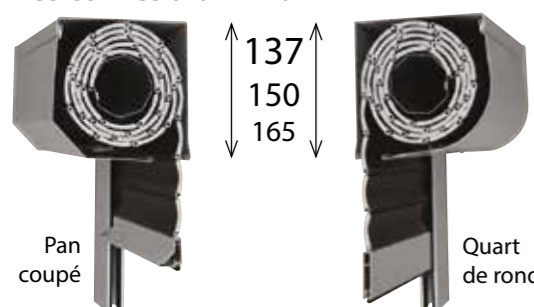

Les coffres aluminium