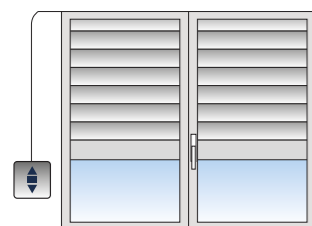

Coffre 137 pour une fenêtre jusqu'à 1.55 m de haut

Coffre 150 pour une fenêtre jusqu'à 2.25 m de haut

Coffre 165 pour une fenêtre jusqu'à 2.55 m de haut

Les manœuvres

Manuelle par tirage direct

Manuelle par tringle oscillante

Attaches rigides

Verrous automatiques

Les types de pose

Pose tableau Enroulement extérieur

Pose tableau Enroulement intérieur

Pose en applique Enroulement extérieur

Les coloris

	Lames aluminium					Coffres Coulisses Lames finales		Lames PVC
	Lame 37	Lame 42	Lame 56	Lame 55	Lame 77	Réno	Mini	
						box	box	
Ivoire 1015	■	■	■	■	■	■	■	Beige PVC
Rouge 3004		■	■	■	■	■		
Bleu 5011		■	■		■	■		
Vert 6005		■	■	■	■	■		
Vert 6009		■			■	■		
Vert 6021		■	■		■	■		
Gris 7011			■	■		■		
Gris 7012				■		■		
Gris 7016	■	■	■	■	■	■ (1)	■	
Gris 7021		■				■		
Gris 7022		■				■		
Gris 7035	■	■	■	■		■	■	Gris PVC
Gris 7038		■	■	■	■	■ (1)		
Gris 7039		■				■		
Marron 8014		■	■	■	■	■		
Marron 8019	■	■	■	■	■	■	■	
Noir 9005		■	■	■	■	■		
Alu AS 9006		■	■	■	■	■ (1)		
Gris 9007		■	■			■		
Blanc 9010	■	■	■	■	■	■ (1)(2)	■	Blanc PVC
Noir 100 sablé			■		■	■		
Noir 2100 sablé		■	■		■	■		
Chêne doré		■	■			Selon modèle		
Gris 2900 sablé		■				■		
Autres couleurs	Sur demande de faisabilité							