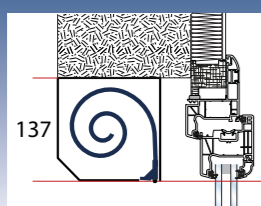

Les coffres aluminium

Les lames PVC ajourées

Les lames aluminium ajourées

Les lames aluminium orientables

Voir détails en dernière page

GARDEZ UN MAXIMUM DE LUMINOSITE

Un encombrement minimal pour vos ouvertures jusqu'à 2,55 m de hauteur. Coffres équipés de la lame finale affleurante

Coffre 137 pour une fenêtre jusqu'à 1.55 m de haut

Coffre 150 pour une fenêtre jusqu'à 2.25 m de haut

Coffre 165 pour une fenêtre jusqu'à 2.55 m de haut

Les manœuvres

Manuelle par tirage direct

Manuelle par tringle oscillante