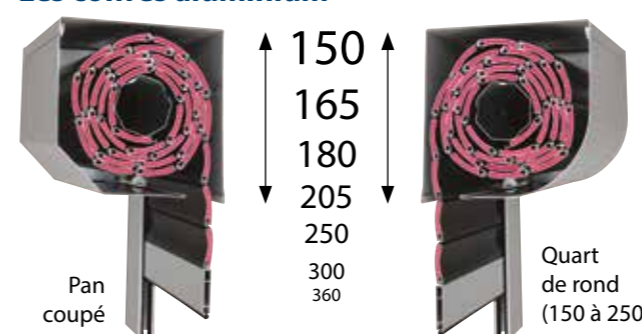

Les coffres aluminium