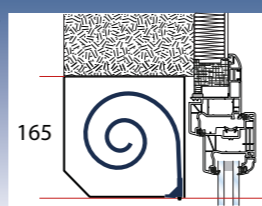

Les coffres aluminium

Les lames PVC ajourées

Les lames aluminium ajourées

Les lames aluminium orientables

Voir détails en dernière page

GARDEZ UN MAXIMUM DE LUMINOSITE

Un encombrement minimal pour vos ouvertures jusqu'à 2,55 m de hauteur. Coffres équipés de la lame finale affleurante

Coffre 137 pour une fenêtre jusqu'à 1.55 m de haut

Coffre 150 pour une fenêtre jusqu'à 2.25 m de haut

Coffre 165 pour une fenêtre jusqu'à 2.55 m de haut

Les manœuvres

Manuelle par tirage direct

Manuelle par tringle oscillante