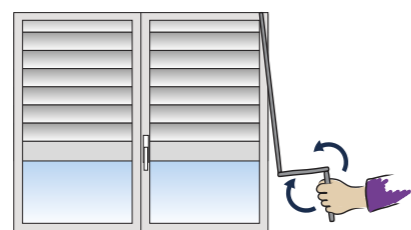

Coffre 137 pour une fenêtre jusqu'à 1.55 m de haut

Coffre 150 pour une fenêtre jusqu'à 2.25 m de haut

Coffre 165 pour une fenêtre jusqu'à 2.55 m de haut

Les manœuvres

Manuelle par tirage direct

Manuelle par tringle oscillante