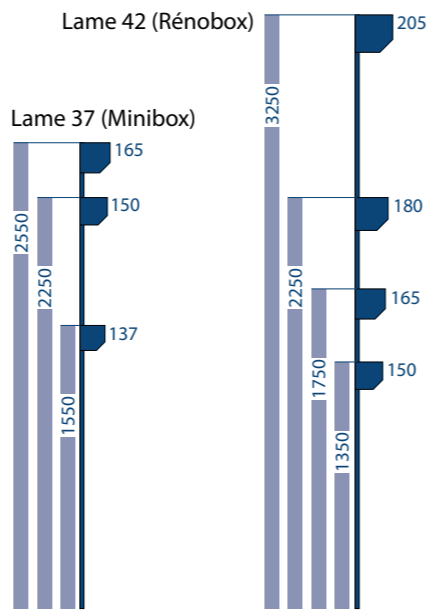

Les capacités d'enroulement

Les coulisses

Le verrouillage